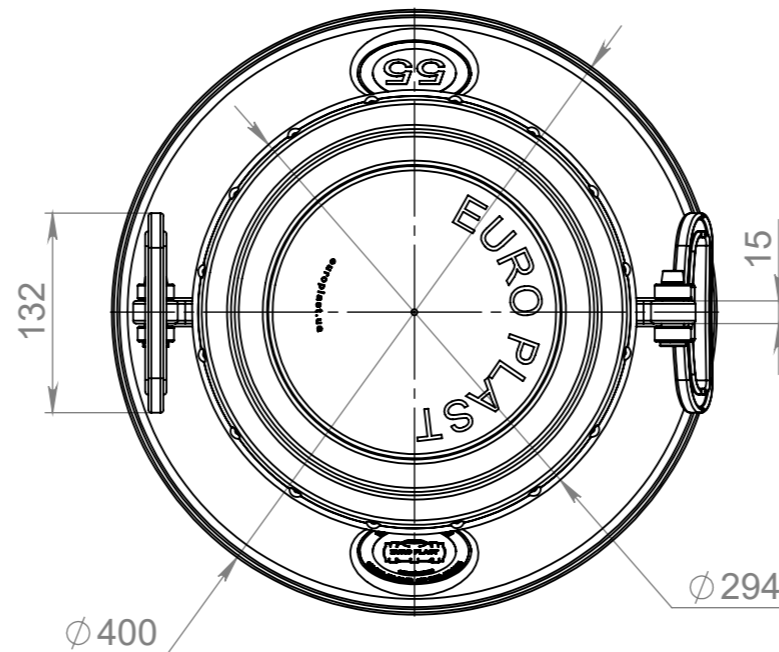

EP0001 55.Б1.1СЛ007.СБ

Справ. №

Подп. и дата

Инв. № дубл.

Взам. инв. №

Подп. и дата

Инв. № подл.

Допустимые отклонения размеров +/- 3%

EP0001 55.Б1.1СЛ007.СБ

Изм.	Лист	№ докум.	Подп.	Дата
Разраб.	Прокопчук В.А.			
Пров.	Касап А.М.			
Т. контр.				
Н. контр.				
Утв.				

Бидон 55 литров

Полиэтилен LDPE

Лист	Масса	Масштаб
1	---	1:10
Лист 1	Листов 1	

EURO PLAST

*Данный чертеж не является итоговым проектом и создан для ознакомительных целей