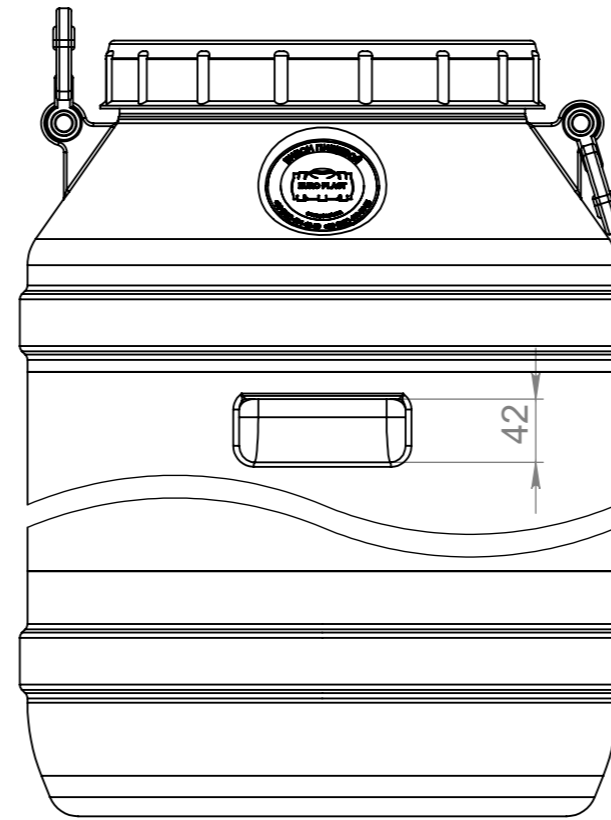

EP0001 55.Б1.1СЛ007.СБ

Справ. №

Подп. и дата

Инв. № дубл.

Взам. инв. №

Подп. и дата

Инв. № подл.

Допустимые отклонения размеров +/- 3%

EP0001 55.Б1.1СЛ007.СБ

Изм.	Лист	№ докум.	Подп.	Дата
Разраб.	Прокопчук В.А.			
Пров.	Касап А.М.			
Т. контр.				
Н. контр.				
Утв.				

Бидон 55 литров

Полиэтилен LDPE

Лист	Масса	Масштаб
1	---	1:10
Лист 1	Листов 1	

EURO PLAST

*Данный чертеж не является итоговым проектом и создан для ознакомительных целей