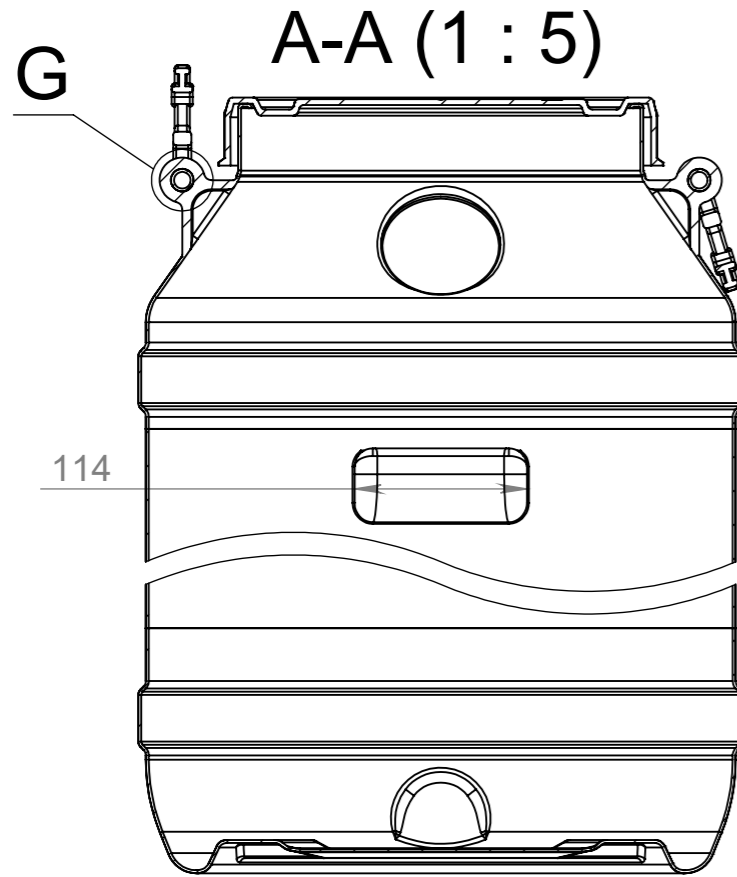

EP0001 55.Б1.1СЛ007.СБ

Справ. №

Подп. и дата

Инв. № дубл.

Взам. инв. №

Подп. и дата

Инв. № подл.

Допустимые отклонения размеров +/- 3%

EP0001 55.Б1.1СЛ007.СБ

Изм.	Лист	№ докум.	Подп.	Дата
Разраб.	Прокопчук В.А.			
Пров.	Касап А.М.			
Т. контр.				
Н. контр.				
Утв.				

Бидон 55 литров

Полиэтилен LDPE

Лист	Масса	Масштаб
1	---	1:10
Лист 1	Листов 1	

EURO PLAST

*Данный чертеж не является итоговым проектом и создан для ознакомительных целей