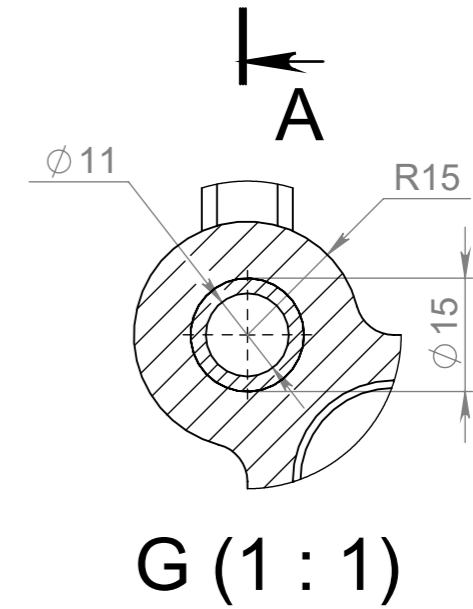

EP0001 55.Б1.1СЛ007.СБ

Справ. №

Подп. и дата

Инв. № дубл.

Взам. инв. №

Подп. и дата

Инв. № подл.

Допустимые отклонения размеров +/- 3%

EP0001 55.Б1.1СЛ007.СБ

Изм.	Лист	№ докум.	Подп.	Дата
Разраб.	Прокопчук В.А.			
Пров.	Касап А.М.			
Т. контр.				
Н. контр.				
Утв.				

Бидон 55 литров

Полиэтилен LDPE

Лист	Масса	Масштаб
1	---	1:10
Лист 1	Листов 1	

EURO PLAST

*Данный чертеж не является итоговым проектом и создан для ознакомительных целей