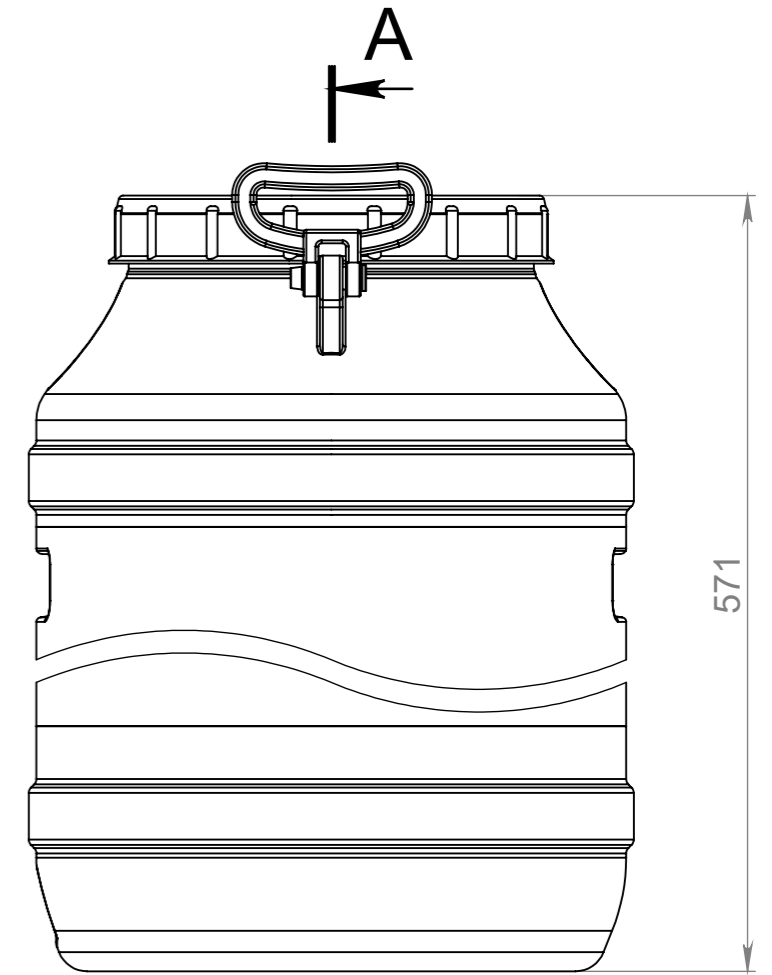

EP0001 55.Б1.1СЛ007.СБ

Справ. №

Подп. и дата

Инв. № дубл.

Взам. инв. №

Подп. и дата

Инв. № подл.

Допустимые отклонения размеров +/- 3%

EP0001 55.Б1.1СЛ007.СБ

Изм.	Лист	№ докум.	Подп.	Дата
Разраб.	Прокопчук В.А.			
Пров.	Касап А.М.			
Т. контр.				
Н. контр.				
Утв.				

Бидон 55 литров

Полиэтилен LDPE

Лист	Масса	Масштаб
1	---	1:10
Лист 1	Листов 1	