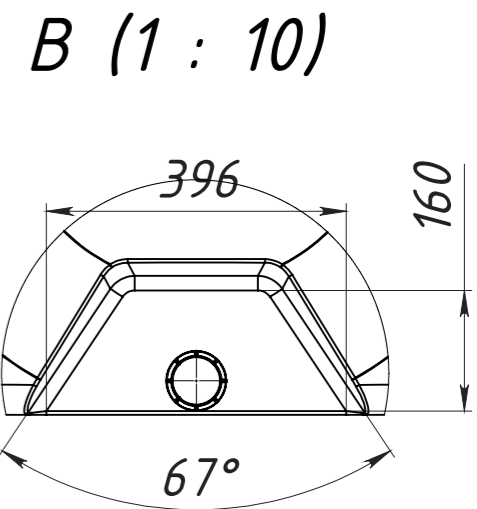

					002.001.01.5000-2СЛ-ЕП		
					Емкость транспортная 5000 л		
					Полиэтилен LDPE		
					EURO PLAST		
Изм.	Лист	№ докум.	Подп.	Дата	Лит.	Масса	Масштаб
Разраб.		Прокопчук В					1:20
Пров.					Лист 1	Листов 1	
Т. контр.							
Н. контр.							
Утв.							