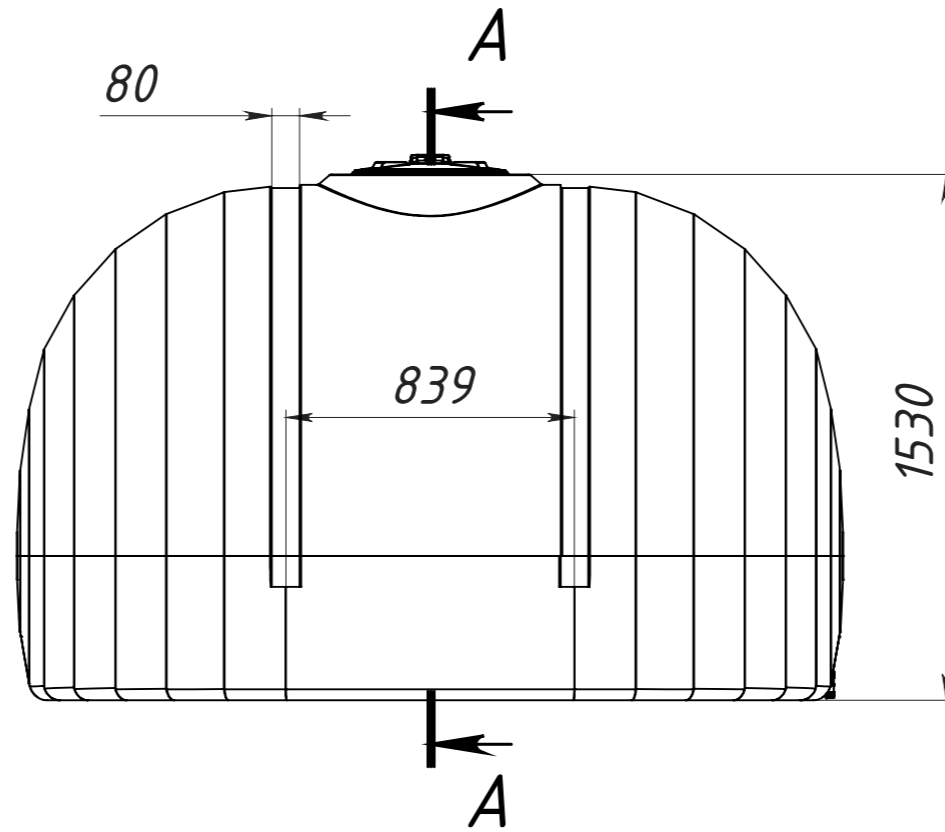

					002.001.01.5000-2СЛ-ЕП		
					Емкость транспортная 5000 л		
					Полиэтилен LDPE		
					EURO PLAST		
Изм.	Лист	№ докум.	Подп.	Дата	Лит.	Масса	Масштаб
Разраб.		Прокопчук В					1:20
Пров.					Лист 1	Листов 1	
Т. контр.							
Н. контр.							
Утв.							