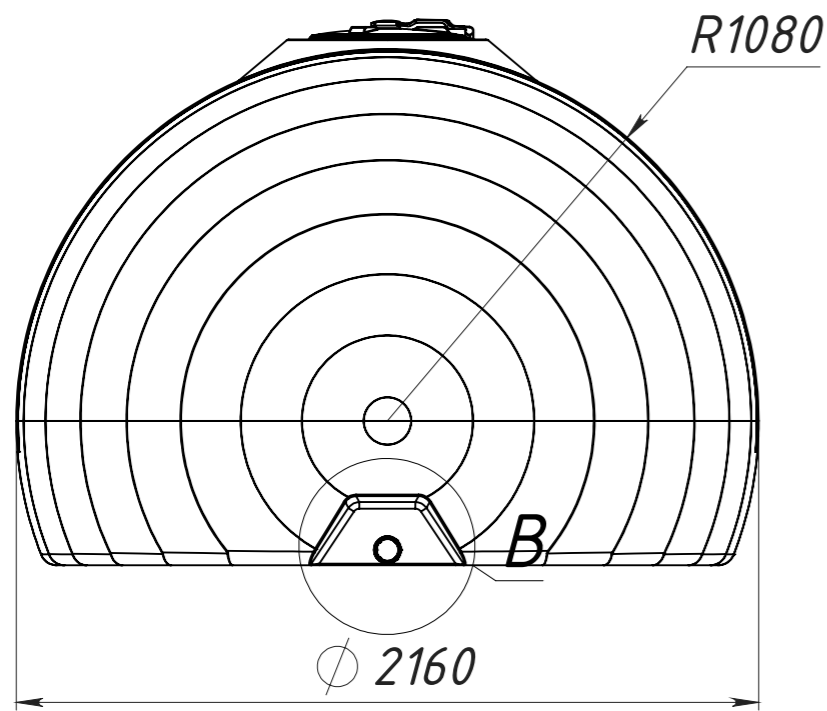

					002.001.01.5000-2СЛ-ЕП		
					Емкость транспортная 5000 л		
					Полиэтилен LDPE		
					EURO PLAST		
Изм.	Лист	№ докум.	Подп.	Дата	Лит.	Масса	Масштаб
Разраб.		Прокопчук В					1:20
Пров.					Лист 1	Листов 1	
Т. контр.							
Н. контр.							
Утв.							