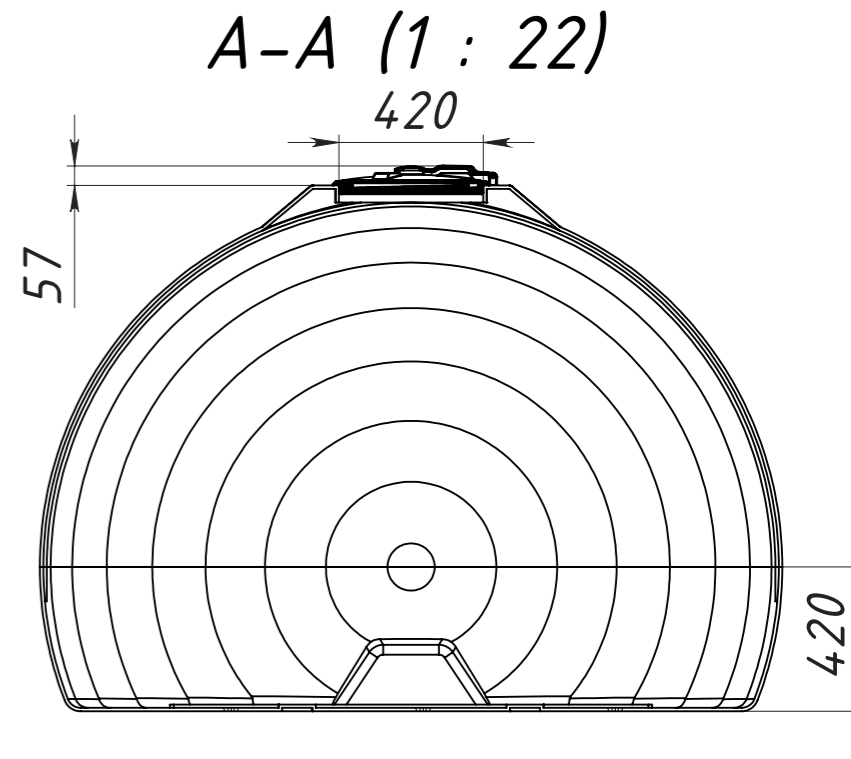

					002.001.01.5000-2СЛ-ЕП		
					Емкость транспортная 5000 л		
					Полиэтилен LDPE		
					EURO PLAST		
Изм.	Лист	№ докум.	Подп.	Дата	Лит.	Масса	Масштаб
Разраб.		Прокопчук В					1:20
Пров.					Лист 1	Листов 1	
Т. контр.							
Н. контр.							
Утв.							