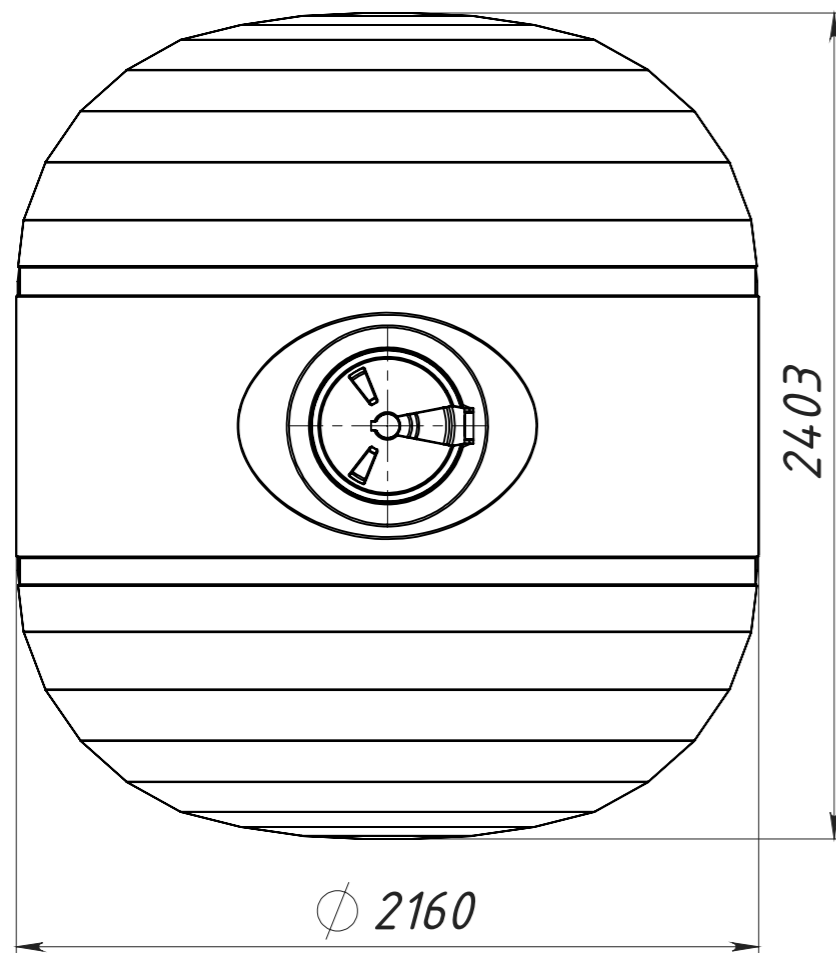

					002.001.01.5000-2СЛ-ЕП		
					Емкость транспортная 5000 л		
					Полиэтилен LDPE		
					EURO PLAST		
Изм.	Лист	№ докум.	Подп.	Дата	Лит.	Масса	Масштаб
Разраб.		Прокопчук В					1:20
Пров.					Лист 1	Листов 1	
Т. контр.							
Н. контр.							
Утв.							