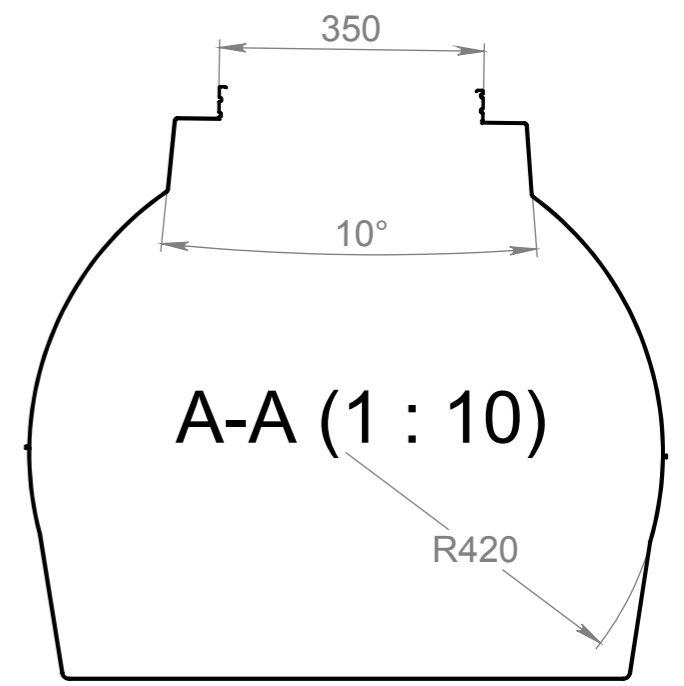

05001.Г1.2СЛ019 СБ

Допустимые отклонения размеров +/- 3%

*Данный чертеж не является итоговым проектом и создан для ознакомительных целей

Справ. №
Инд. № подл.
Подп. и дата
Взам. инв. №
Инв. № дубл.
Подп. и дата

Изм.	Лист	№ докум.	Подп.	Дата
Разраб.	Прокопчук В			
Пров.	Касап А			
Т. контр.				
Н. контр.				
Утв.				

ЕП0001.05001.Г1.2СЛ019 СБ			
Емкость 500 л	Лит.	Масса	Масштаб
			1:10
Полиэтилен LDPE	Лист 1	Листов 1	
	EURO PLAST		