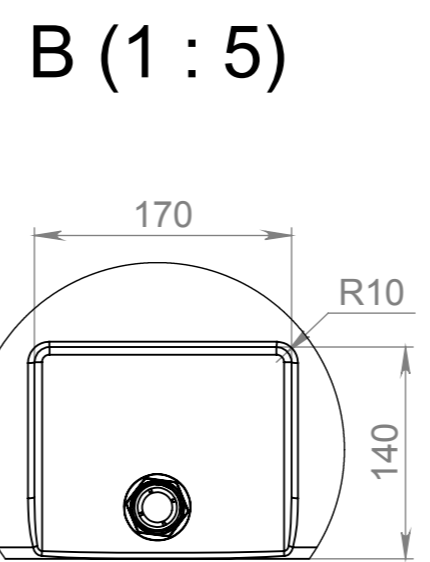

05001.Г1.2СЛ019 СБ

Допустимые отклонения размеров +/- 3%

*Данный чертеж не является итоговым проектом и создан для ознакомительных целей

Справ. №
Инд. № подл.
Подп. и дата
Взам. инв. №
Инв. № дубл.
Подп. и дата

Изм.	Лист	№ докум.	Подп.	Дата
Разраб.	Прокопчук В			
Пров.	Касап А			
Т. контр.				
Н. контр.				
Утв.				

ЕП0001.05001.Г1.2СЛ019 СБ			
Емкость 500 л	Лит.	Масса	Масштаб
			1:10
Полиэтилен LDPE	Лист 1	Листов 1	
	EURO PLAST		