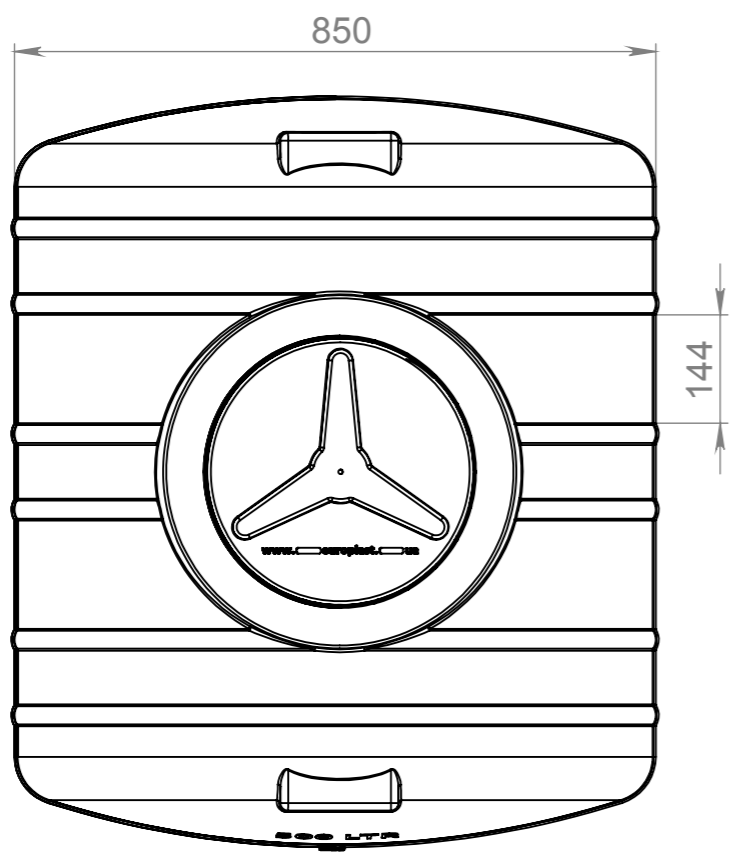

05001.Г1.2СЛ019 СБ

Допустимые отклонения размеров +/- 3%

*Данный чертеж не является итоговым проектом и создан для ознакомительных целей

Справ. №
Инд. № подл.
Подп. и дата
Взам. инв. №
Инв. № дубл.
Подп. и дата

Изм.	Лист	№ докум.	Подп.	Дата
Разраб.	Прокопчук В			
Пров.	Касап А			
Т. контр.				
Н. контр.				
Утв.				

ЕП0001.05001.Г1.2СЛ019 СБ			
Емкость 500 л	Лит.	Масса	Масштаб
			1:10
Полиэтилен LDPE	Лист 1	Листов 1	
	EURO PLAST		