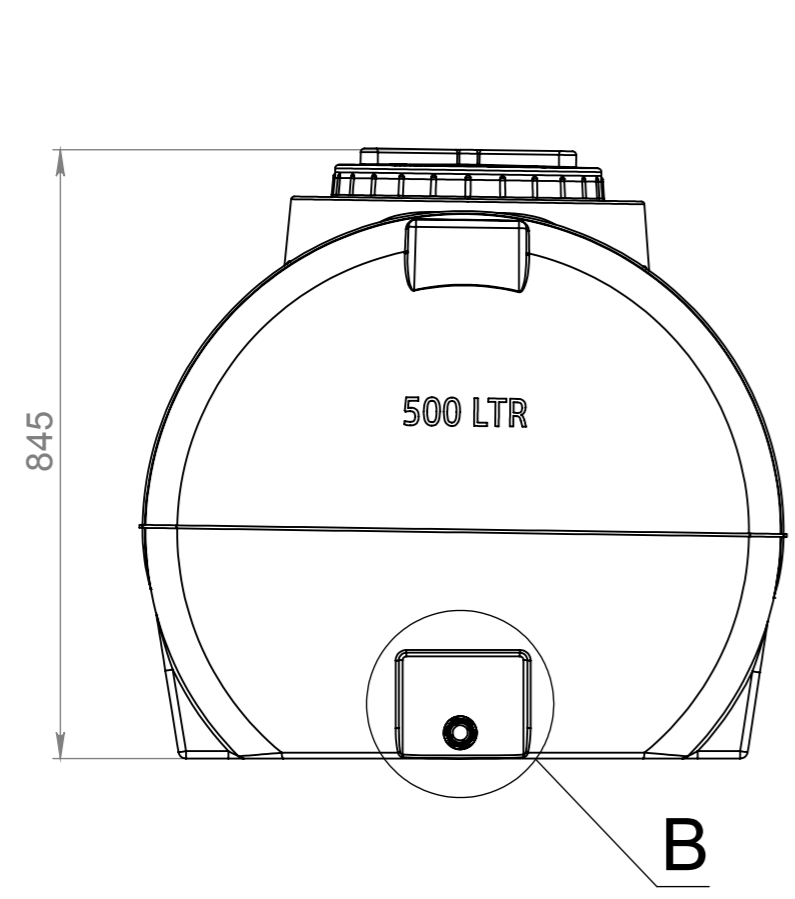

05001.Г1.2СЛ019 СБ

Допустимые отклонения размеров +/- 3%

*Данный чертеж не является итоговым проектом и создан для ознакомительных целей

Справ. №
Инд. № подл.
Подп. и дата
Взам. инв. №
Инв. № дубл.
Подп. и дата

Изм.	Лист	№ докум.	Подп.	Дата
Разраб.	Прокопчук В			
Пров.	Касап А			
Т. контр.				
Н. контр.				
Утв.				

ЕП0001.05001.Г1.2СЛ019 СБ			
Емкость 500 л	Лит.	Масса	Масштаб
			1:10
Полиэтилен LDPE	Лист 1	Листов 1	
	EURO PLAST		