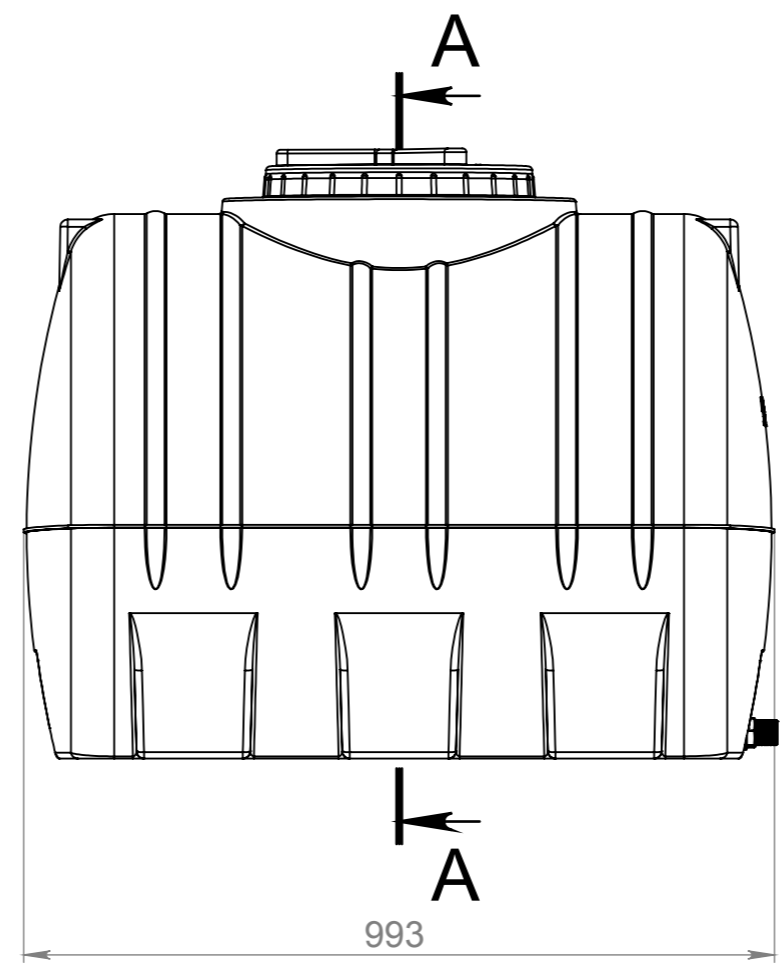

05001.Г1.2СЛ019 СБ

Допустимые отклонения размеров +/- 3%

*Данный чертеж не является итоговым проектом и создан для ознакомительных целей

Справ. №
Инд. № подл.
Подп. и дата
Взам. инв. №
Инв. № дубл.
Подп. и дата

Изм.	Лист	№ докум.	Подп.	Дата
Разраб.	Прокопчук В			
Пров.	Касап А			
Т. контр.				
Н. контр.				
Утв.				

ЕП0001.05001.Г1.2СЛ019 СБ			
Емкость 500 л	Лит.	Масса	Масштаб
			1:10
Полиэтилен LDPE	Лист 1	Листов 1	
	EURO PLAST		