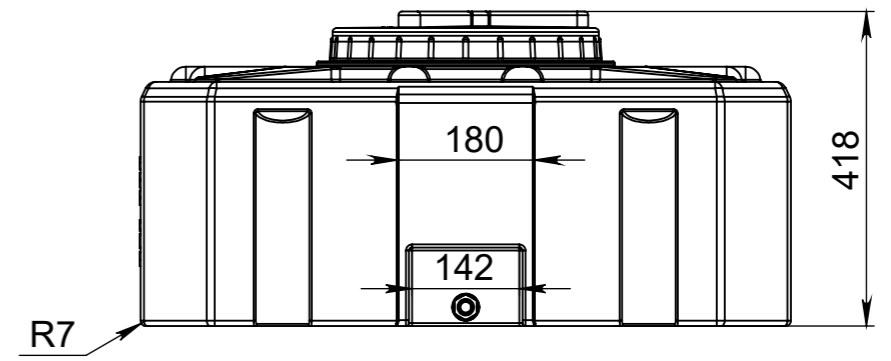

ЕП0003.0300КП.К1.2С/011 СБ

Спроб. №

Подп. и дата

Инд. № дубл.

Взам. инд. №

Подп. и дата

Инд. № подл.

Допустимое отклонение размеров +/- 5%

					ЕП0003.0300КП.К1.2С/011 СБ		
					Емкость 300 л		
					Полиэтилен LDPE		
					EURO PLAST		
Изм.	Лист	№ докум.	Подп.	Дата	Лит.	Масса	Масштаб
Разраб.		Прокопчук В.А.					1:10
Пров.		Касап А.М.					
Т. контр.					Лист 1	Листов 1	
Н. контр.							
Утв.