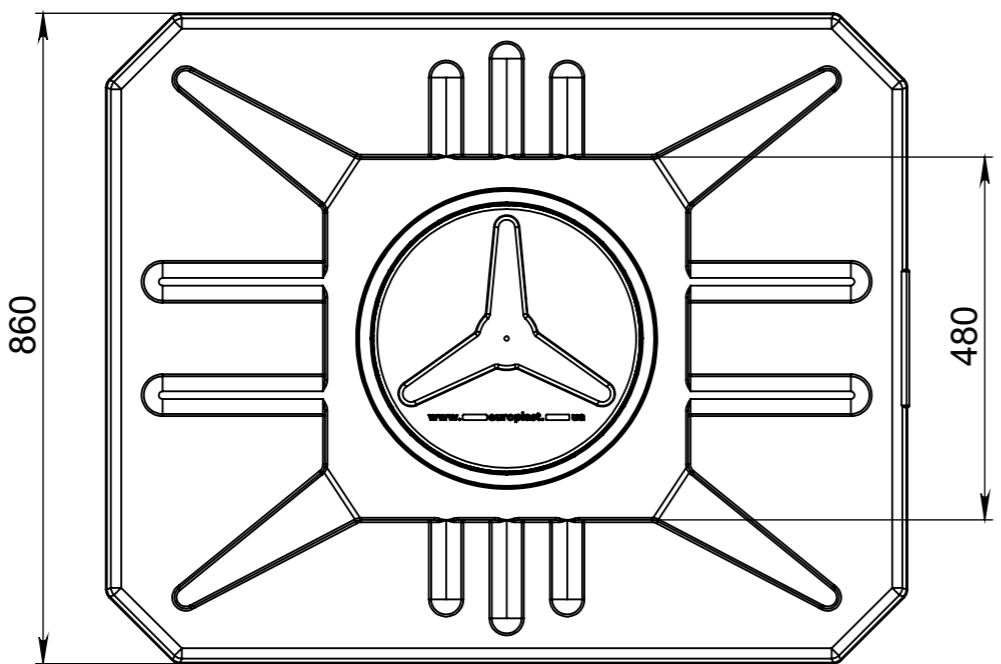

ЕП0003.0300КП.К1.2С/011 СБ

Спроб. №

Подп. и дата

Инд. № дубл.

Взам. инд. №

Подп. и дата

Инд. № подл.

Допустимое отклонение размеров +/- 5%

					ЕП0003.0300КП.К1.2С/011 СБ		
					Емкость 300 л		
					Полиэтилен LDPE		
					EURO PLAST		
Изм.	Лист	№ докум.	Подп.	Дата	Лит.	Масса	Масштаб
Разраб.		Прокопчук В.А.					1:10
Пров.		Касап А.М.					
Т. контр.					Лист 1	Листов 1	
Н. контр.							
Утв.