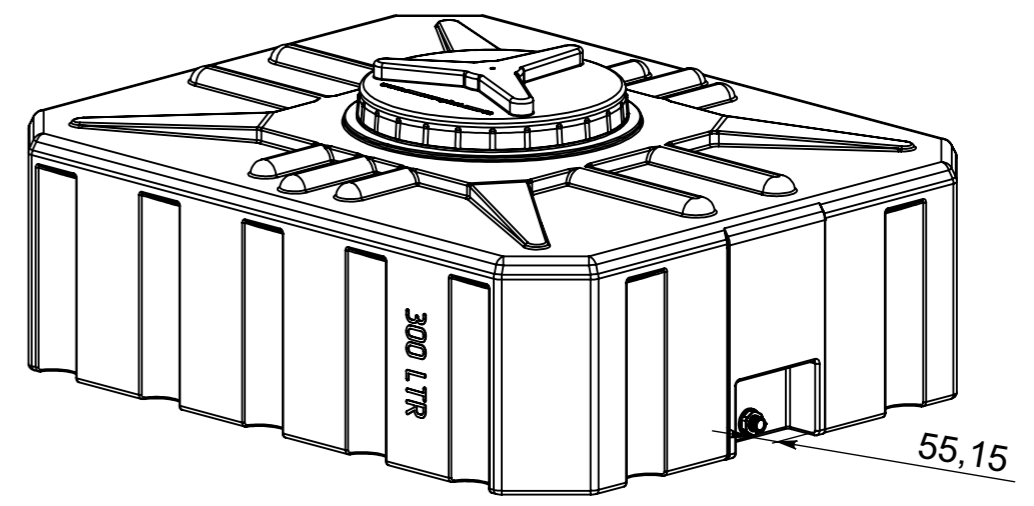

ЕП0003.0300КП.К1.2С/011 СБ

Спроб. №

Подп. и дата

Инд. № дубл.

Взам. инд. №

Подп. и дата

Инд. № подл.

Допустимое отклонение размеров +/- 5%

					ЕП0003.0300КП.К1.2С/011 СБ		
					Емкость 300 л		
					Полиэтилен LDPE		
					EURO PLAST		
Изм.	Лист	№ докум.	Подп.	Дата	Лит.	Масса	Масштаб
Разраб.		Прокопчук В.А.					1:10
Пров.		Касап А.М.					
Т. контр.					Лист 1	Листов 1	
Н. контр.							
Утв.