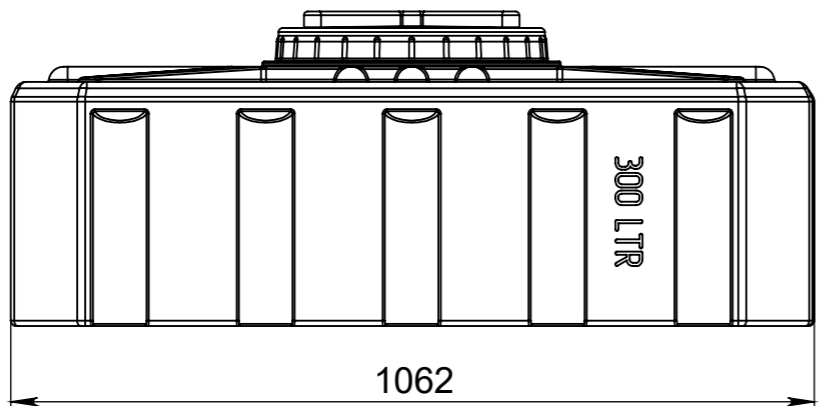

ЕП0003.0300КП.К1.2С/011 СБ

Спроб. №

Подп. и дата

Инд. № дубл.

Взам. инд. №

Подп. и дата

Инд. № подл.

Допустимое отклонение размеров +/- 5%

					ЕП0003.0300КП.К1.2С/011 СБ		
					Емкость 300 л		
					Полиэтилен LDPE		
					EURO PLAST		
Изм.	Лист	№ докум.	Подп.	Дата	Лит.	Масса	Масштаб
Разраб.		Прокопчук В.А.					1:10
Пров.		Касап А.М.					
Т. контр.					Лист 1	Листов 1	
Н. контр.							
Утв.