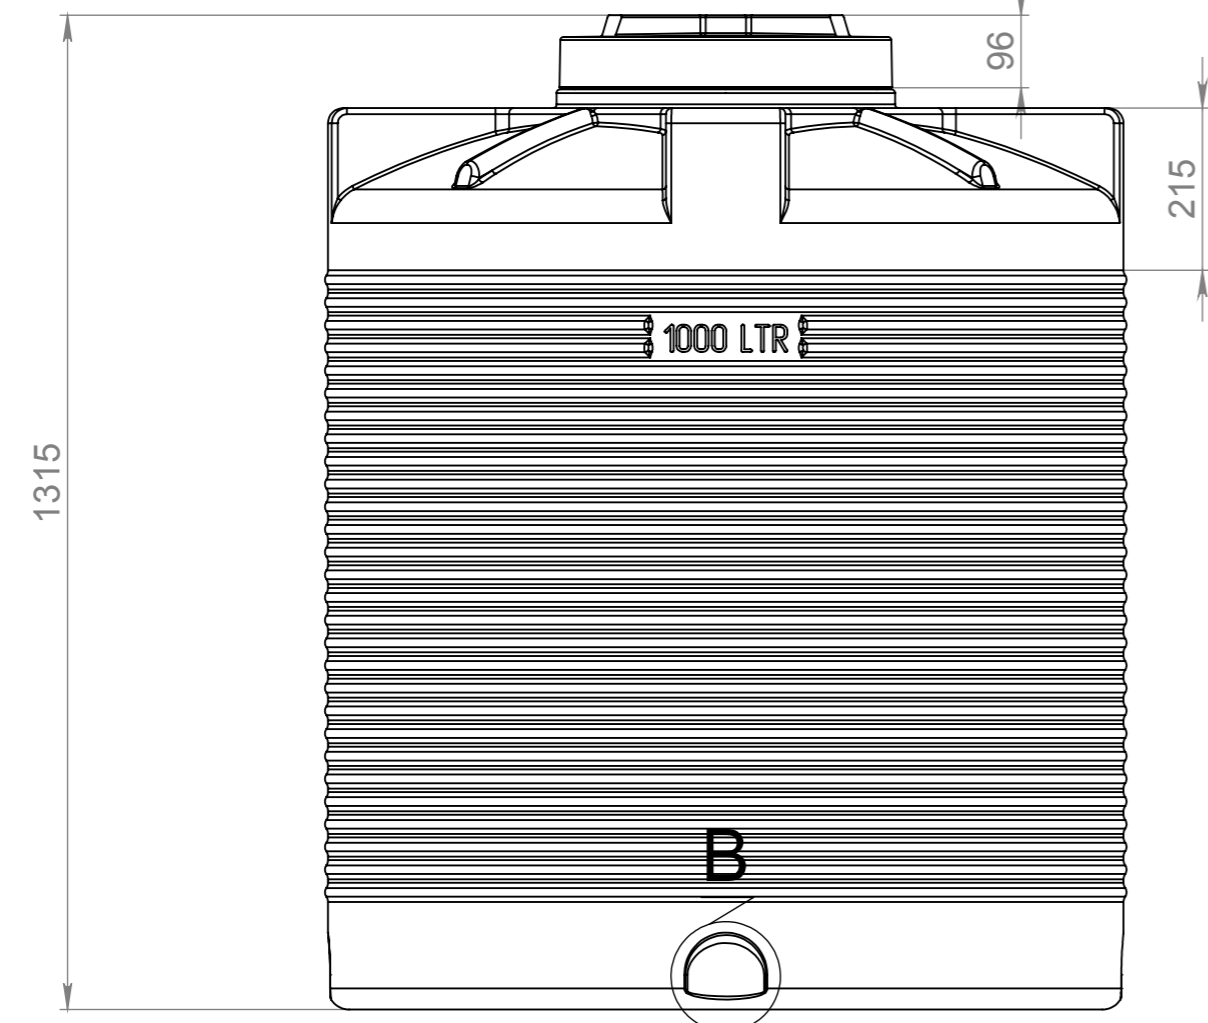

Инд. № подл.	Подп. и дата	Взам. инв. №	Инв. № дубл.	Подп. и дата	Справ. №

*Данный чертеж не является итоговым проектом и создан для ознакомительных целей

1000У.В1.2СЛ020 СБ

A-A (1 : 10)

B (1 : 5)

Т... "б... -ч -"бЯ-ч"ьч -мЩ... ч--Ф +/- 5%

Изм.	Лист	№ докум.	Подп.	Дата
		Прокопчук В		
		Касап А		

ЕП0002.1000У.В1.2СЛ020 СБ

Емкость 1000У

Полиэтилен LDPE

Лит.	Масса	Масштаб
		1:10
Лист 1	Листов 1	

EURO PLAST