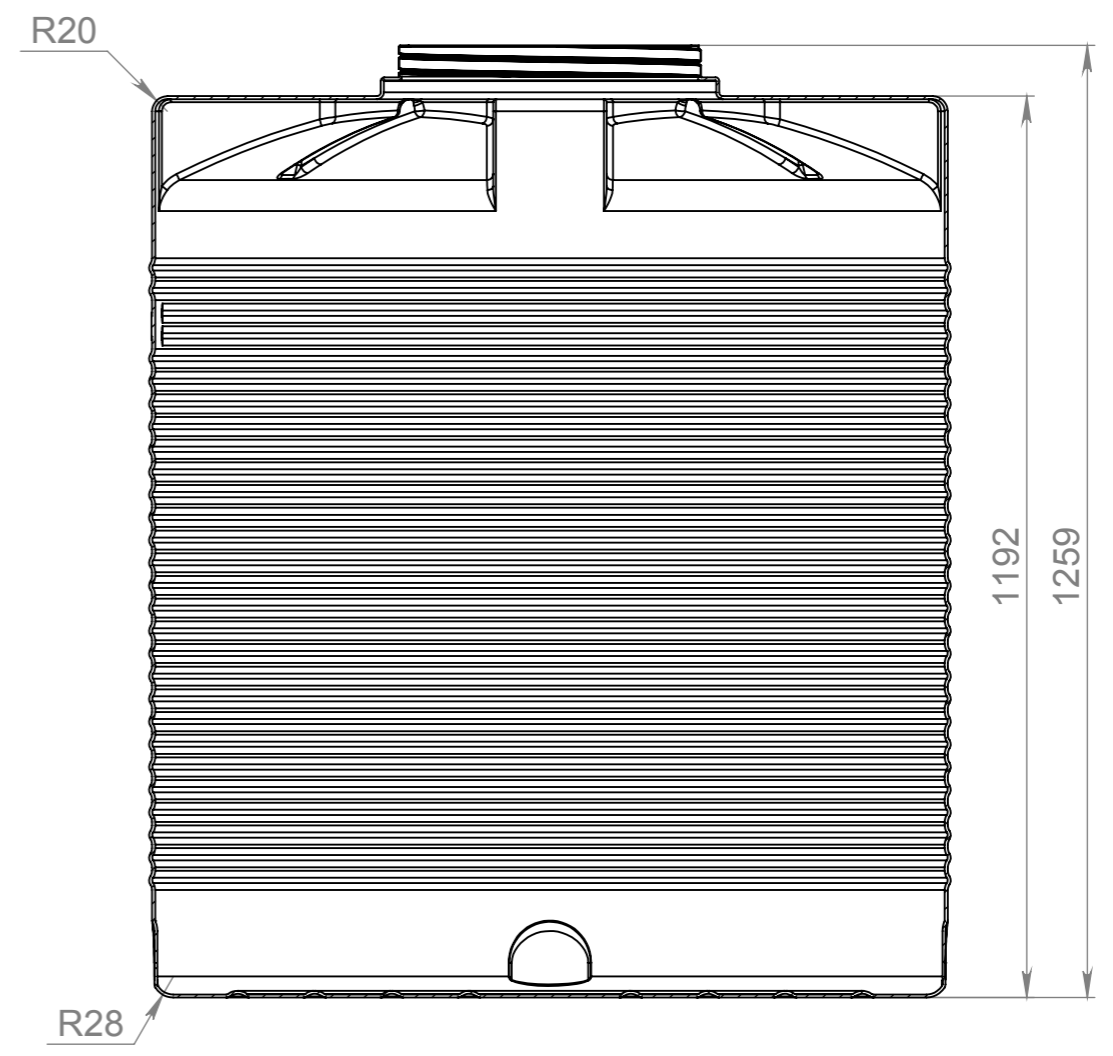

Инд. № подл.	Подп. и дата	Взам. инв. №	Инв. № дубл.	Подп. и дата	Справ. №

*Данный чертеж не является итоговым проектом и создан для ознакомительных целей

1000У.В1.2СЛ020 СБ

A-A (1 : 10)

B (1 : 5)

Т... "б... -ч -"бЯ-ч"ьч -мЩ... ч--Ф +/- 5%

Изм.	Лист	№ докум.	Подп.	Дата
		Прокопчук В		
		Касап А		

ЕП0002.1000У.В1.2СЛ020 СБ

Емкость 1000У

Полиэтилен LDPE

Лит.	Масса	Масштаб
		1:10
Лист 1	Листов 1	

EURO PLAST