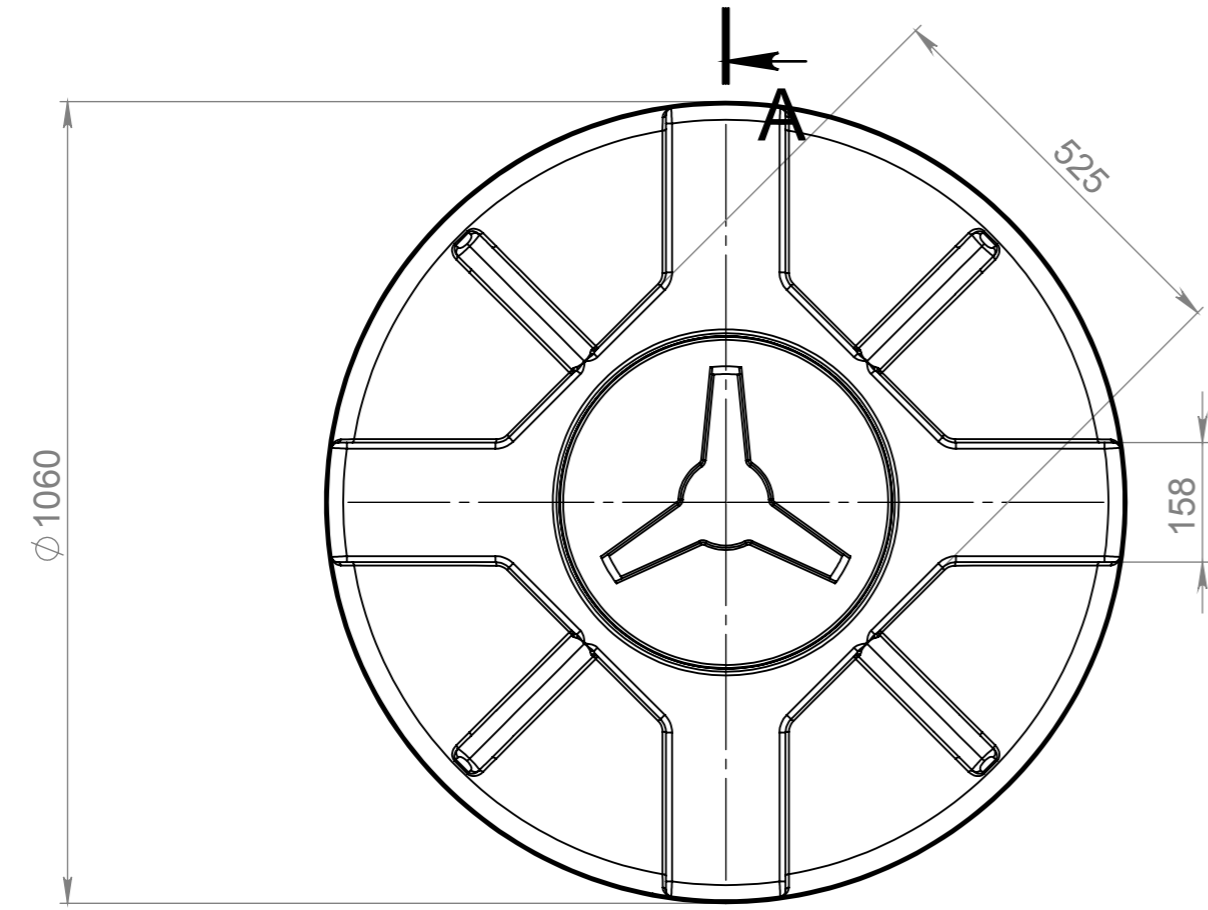

Инд. № подл.	Подп. и дата	Взам. инв. №	Инв. № дубл.	Подп. и дата	Справ. №

*Данный чертеж не является итоговым проектом и создан для ознакомительных целей

1000У.В1.2СЛ020 СБ

A-A (1 : 10)

B (1 : 5)

Т... "б... -ч -"бЯ-ч"ьч -мЩ... ч--Ф +/- 5%

Изм.	Лист	№ докум.	Подп.	Дата
		Прокопчук В		
		Касап А		

ЕП0002.1000У.В1.2СЛ020 СБ

Емкость 1000У

Полиэтилен LDPE

Лит.	Масса	Масштаб
		1:10
Лист 1	Листов 1	

EURO PLAST