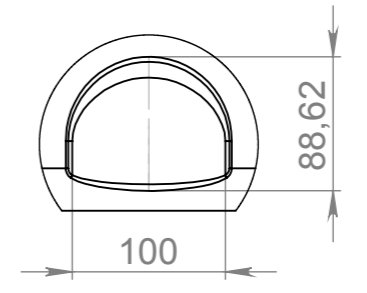

Инд. № подл.	Подп. и дата	Взам. инв. №	Инв. № дубл.	Подп. и дата	Справ. №

*Данный чертеж не является итоговым проектом и создан для ознакомительных целей

1000У.В1.2СЛ020 СБ

A-A (1 : 10)

B (1 : 5)

Т... "б... -ч -"бЯ-ч"ьч -мЩ... ч--Ф +/- 5%

Изм.	Лист	№ докум.	Подп.	Дата
		Прокопчук В		
		Касап А		

ЕП0002.1000У.В1.2СЛ020 СБ

Емкость 1000У

Полиэтилен LDPE

Лит.	Масса	Масштаб
		1:10
Лист 1	Листов 1	

EURO PLAST