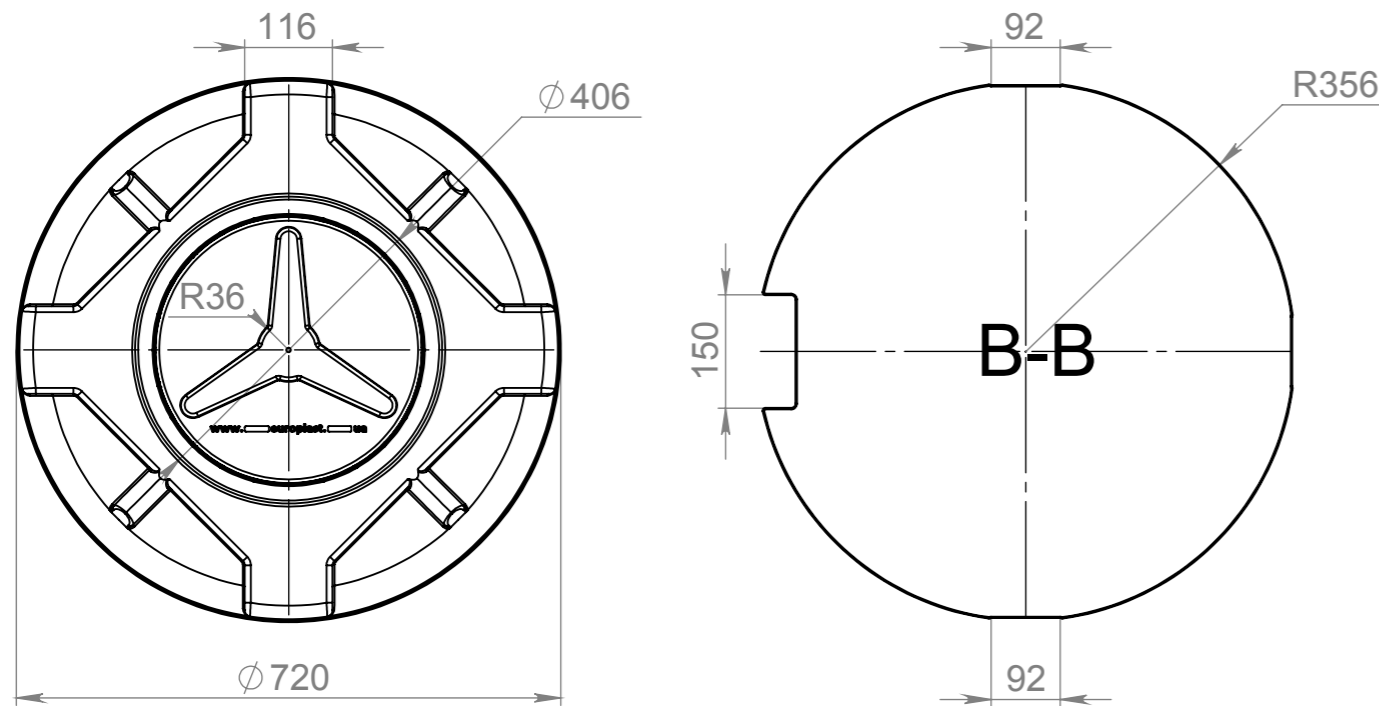

03003.B1.2СЛ007 СБ

Допустимое отклонение размеров +/- 5%

				ЕП0002.03003.B1.2СЛ007 СБ				
Изм.	Лист	№ докум.	Подп.	Дата	Емкость EV 300 З	Лит.	Масса	Масштаб
Разраб.	Прокопчук В							1:10
Пров.	Касап А					Лист 1	Листов 1	
Т. контр.								
Н. контр.								
Утв.								
					Полиэтилен LDPE		ЕВРО ПЛАСТ	