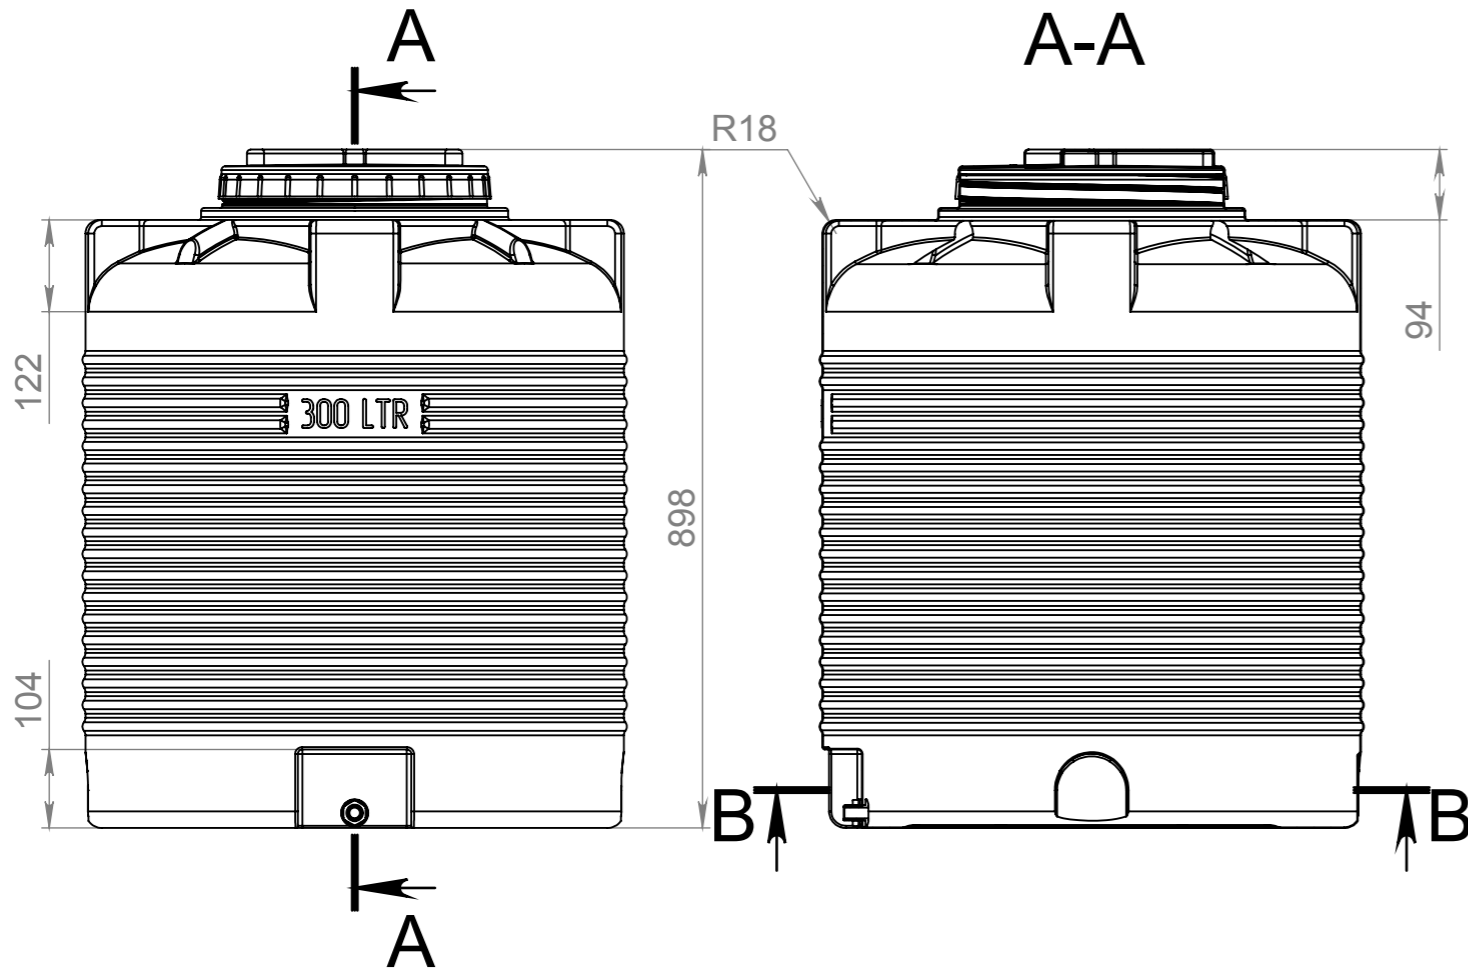

03003.B1.2СЛ007 СБ

Допустимое отклонение размеров +/- 5%

				ЕП0002.03003.B1.2СЛ007 СБ				
Изм.	Лист	№ докум.	Подп.	Дата	Емкость EV 300 З	Лит.	Масса	Масштаб
Разраб.	Прокопчук В							1:10
Пров.	Касап А					Лист 1	Листов 1	
Т. контр.								
Н. контр.								
Утв.								
					Полиэтилен LDPE		ЕВРО ПЛАСТ	