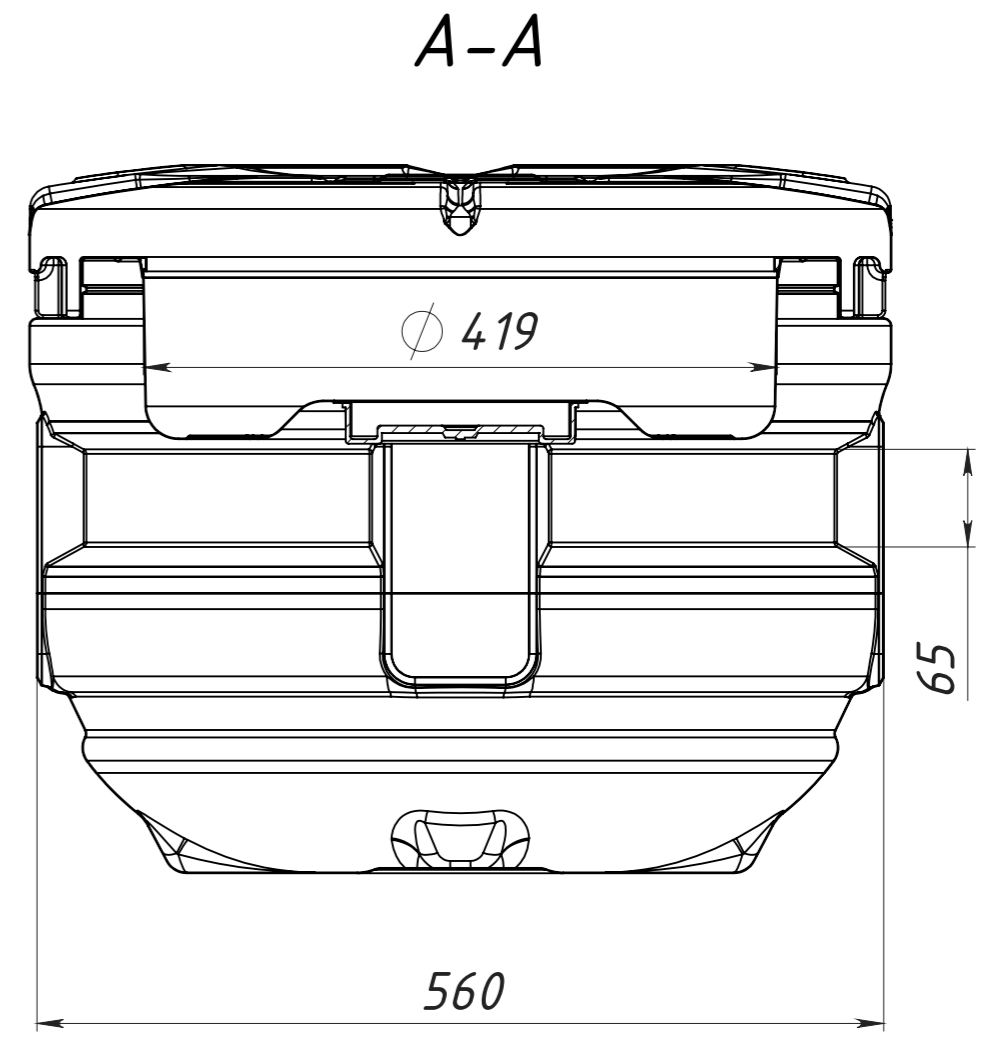

Инв. № подл.	Подп. и дата	Взам. инв. №	Инв. № дубл.	Подп. и дата
Справ. №	Перв. примен.			

Допустимые отклонения размеров +/-5%

00014.ЕП000В-0400 СБ

					<b>00014.ЕП000В-0400 СБ</b>				
Изм.	Лист	№ докум.	Подп.	Дата	<b>Колодец для водомеров 400</b>		Лит.	Масса	Масштаб
Разраб.	Пров.	Т. контр.	Н. контр.	Утв.					1:5
							Лист 1	Листов 1	
							Полиэтилен		EURO PLAST
					1 Копировал		Формат А3		