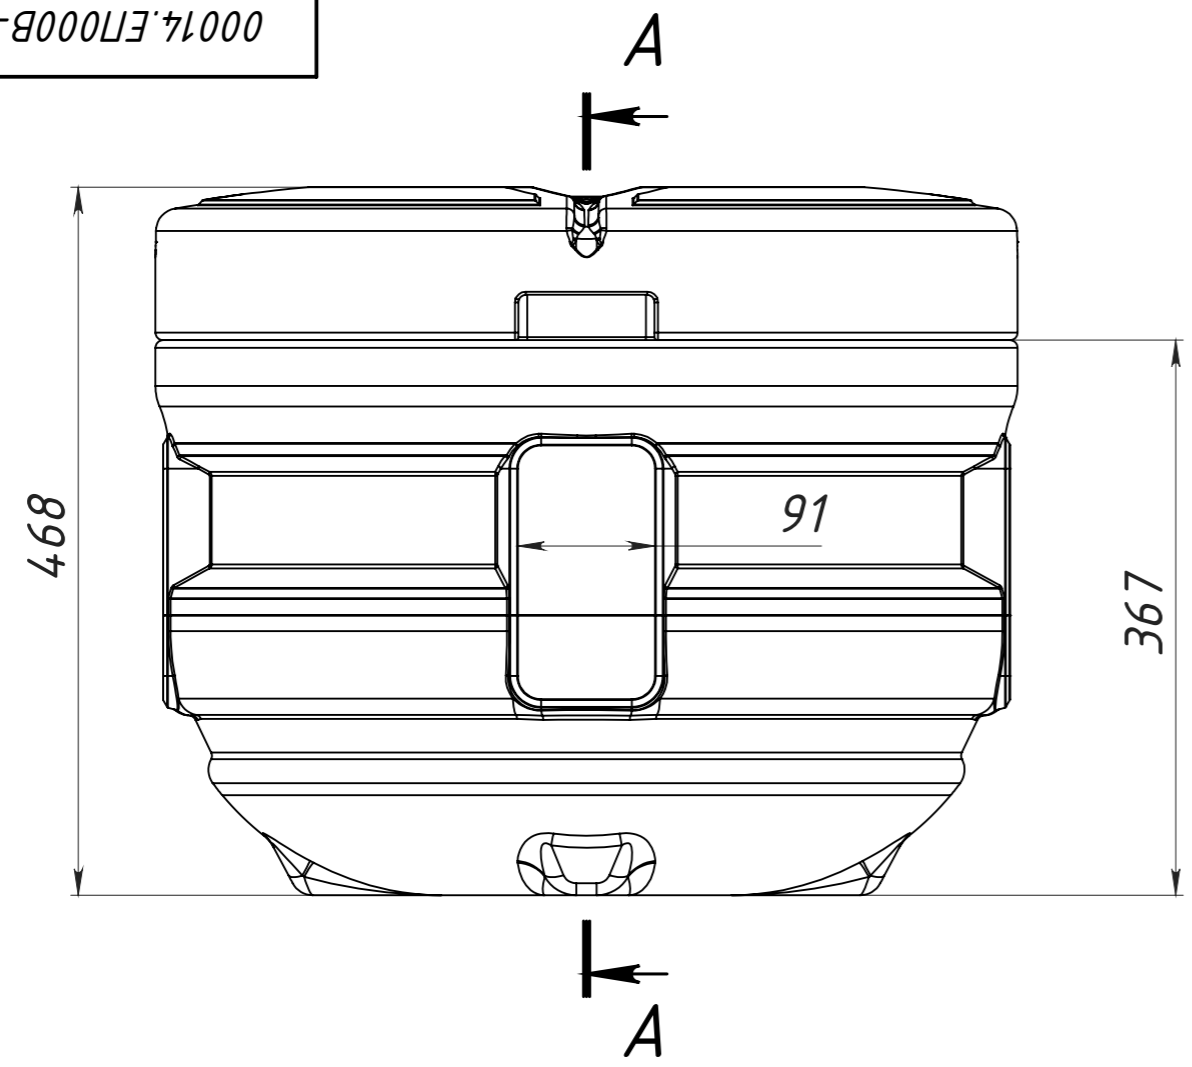

Инв. № подл.	Подп. и дата	Взам. инв. №	Инв. № дубл.	Подп. и дата
Справ. №	Перв. примен.			

Допустимые отклонения размеров +/-5%

00014.ЕП000В-0400 СБ

					<b>00014.ЕП000В-0400 СБ</b>				
Изм.	Лист	№ докум.	Подп.	Дата	<b>Колодец для водомеров 400</b>		Лит.	Масса	Масштаб
Разраб.	Пров.	Т. контр.	Н. контр.	Утв.					1:5
							Лист 1	Листов 1	
							Полиэтилен		EURO PLAST
					1 Копировал		Формат А3		